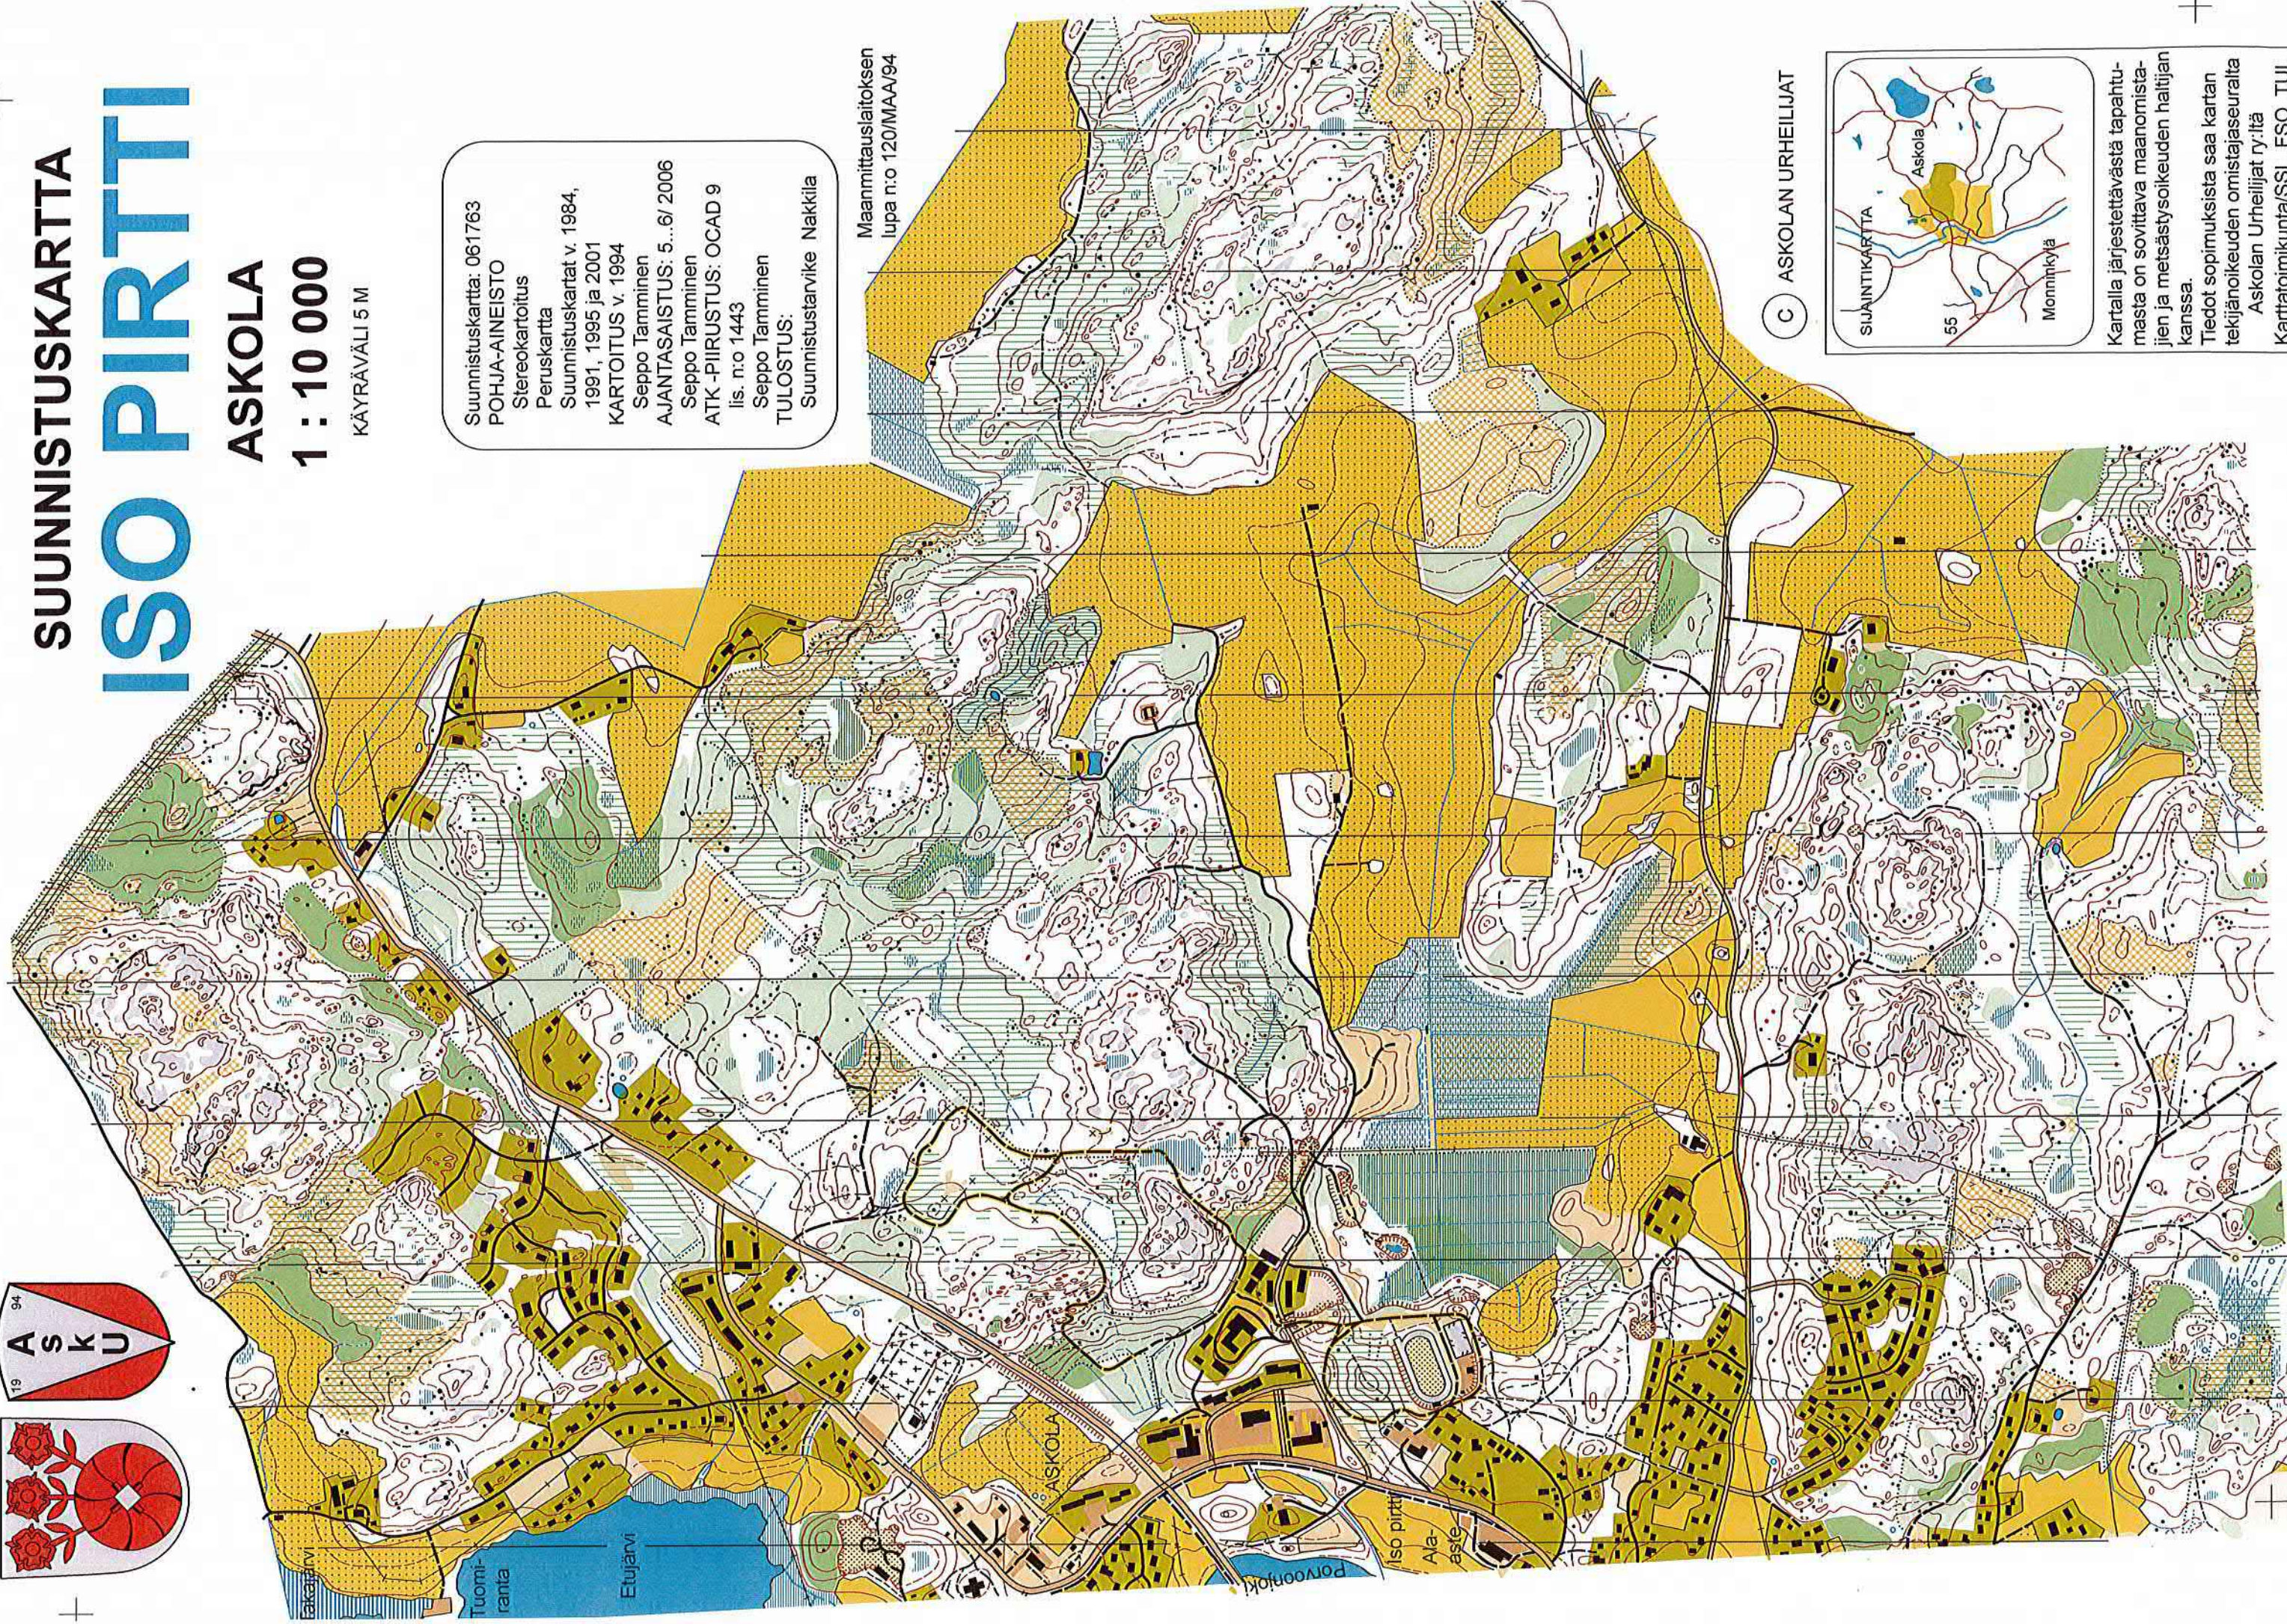

SUUNNISTUSKARTTA ISO PIRTTI

ASKOLA

1 : 10 000

KÄYRÄVÄLI 5 M

Suunnistuskartta: 061763

POHJA-AINEISTO

Stereokartoitus

Peruskartta

Suunnistuskartat v. 1984,

1991, 1995 ja 2001

KARTOITUS v. 1994

Seppo Tamminen

AJANTASAISTUS: 5...6/ 2006

Seppo Tamminen

ATK -PIIRUSTUS: OCAD 9

lis. n:o 1443

Seppo Tamminen

TULOSTUS:

Suunnistustarvike Nakkila

Maanmittauslaitoksen
lupa n:o 120/MAA/94

C ASKOLAN URHEILIJAT